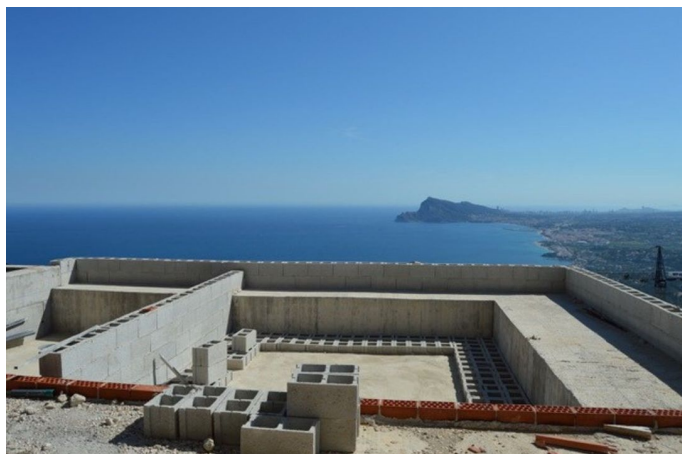

FOTO'S

COSTASELECT

KANTOOR IN SPANJE

Carrer les Capelletes 37-1
03726 Benitachell (Alicante)

KANTOOR IN NEDERLAND

Daam Fockemalaan 22
3818 KG Amersfoort

Tel. +31 (0)33 258 46 17

Mob. +31 (0)6 83 707 000