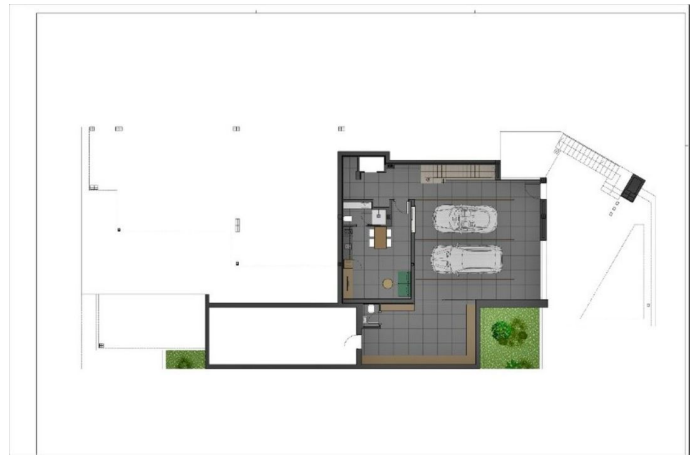

COSTASELECT

KANTOOR IN SPANJE

Carrer les Capelletes 37-1
03726 Benitachell (Alicante)

KANTOOR IN NEDERLAND

Daam Fockemalaan 22
3818 KG Amersfoort

Tel. +31 (0)33 258 46 17

Mob. +31 (0)6 83 707 000