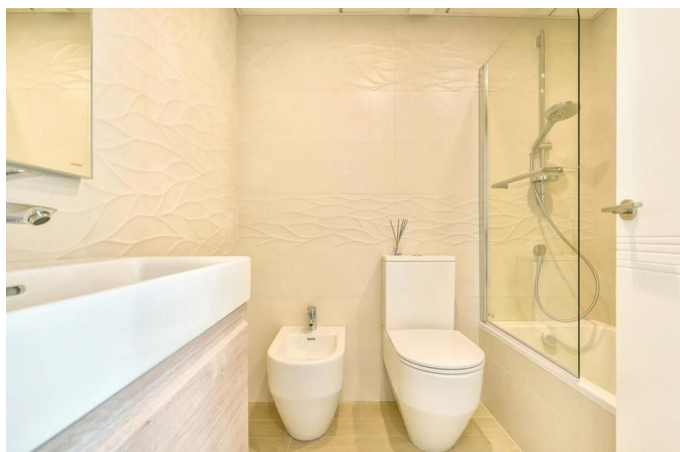

FOTO'S

COSTASELECT

KANTOOR IN SPANJE

Carrer les Capelletes 37-1
03726 Benitachell (Alicante)

KANTOOR IN NEDERLAND

Daam Fockemalaan 22
3818 KG Amersfoort

Tel. +31 (0)33 258 46 17

Mob. +31 (0)6 83 707 000