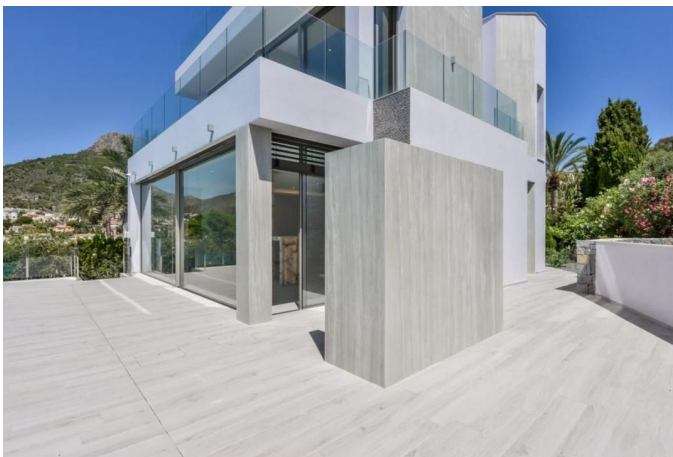

FOTO'S

KANTOOR IN SPANJE
Carrer les Capelletes 37-1
03726 Benitachell (Alicante)

KANTOOR IN NEDERLAND
Daam Fockemalaan 22
3818 KG Amersfoort

Tel. +31 (0)33 258 46 17
Mob. +31 (0)6 83 707 000