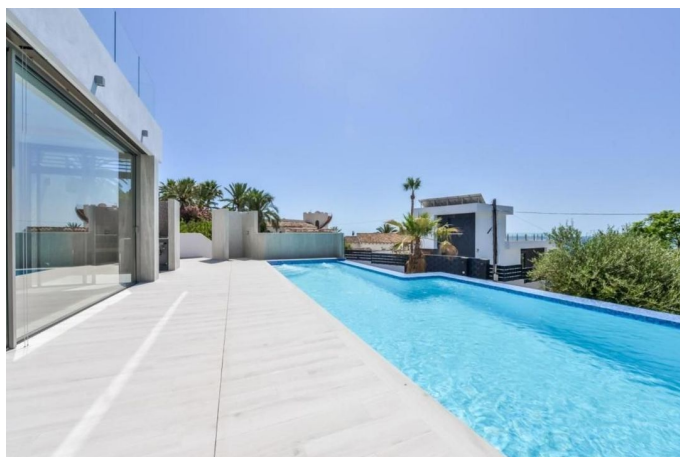

FOTO'S

KANTOOR IN SPANJE
Carrer les Capelletes 37-1
03726 Benitachell (Alicante)

KANTOOR IN NEDERLAND
Daam Fockemalaan 22
3818 KG Amersfoort

Tel. +31 (0)33 258 46 17
Mob. +31 (0)6 83 707 000