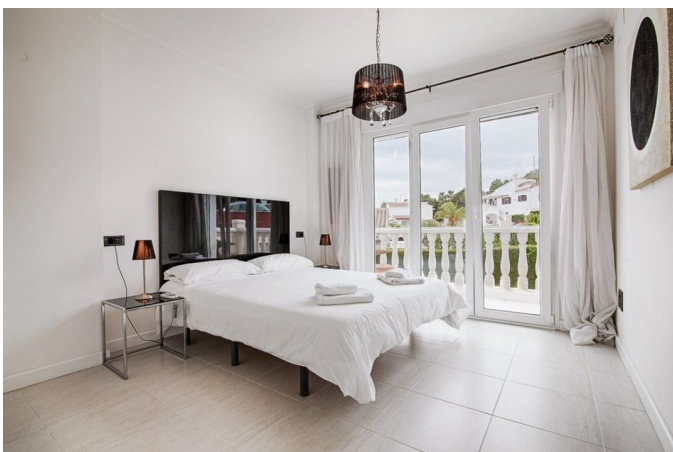

FOTO'S

KANTOOR IN SPANJE
Carrer les Capelletes 37-1
03726 Benitachell (Alicante)

KANTOOR IN NEDERLAND
Daam Fockemalaan 22
3818 KG Amersfoort

Tel. +31 (0)33 258 46 17
Mob. +31 (0)6 83 707 000