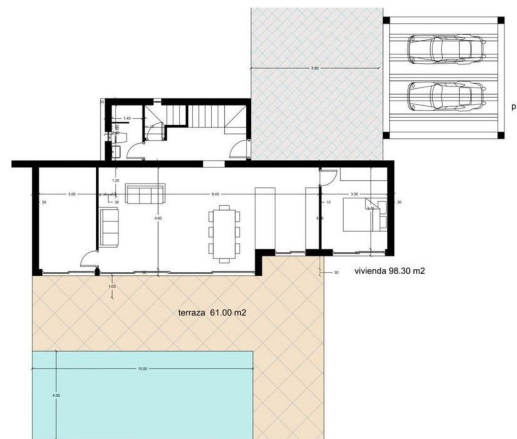

FOTO'S

COSTASELECT

KANTOOR IN SPANJE

Carrer les Capelletes 37-1
03726 Benitachell (Alicante)

KANTOOR IN NEDERLAND

Daam Fockemalaan 22
3818 KG Amersfoort

Tel. +31 (0)33 258 46 17

Mob. +31 (0)6 83 707 000