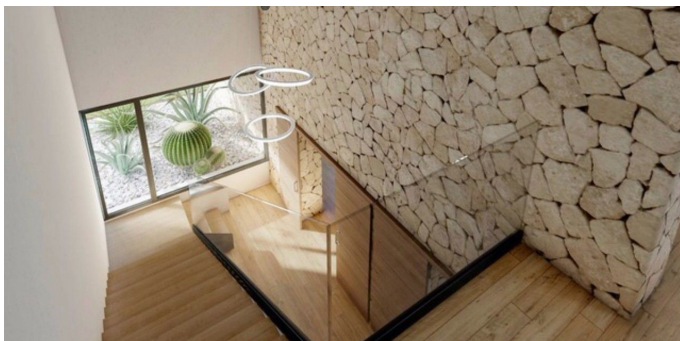

FOTO'S

COSTASELECT

KANTOOR IN SPANJE

Carrer les Capelletes 37-1
03726 Benitachell (Alicante)

KANTOOR IN NEDERLAND

Daam Fockemalaan 22
3818 KG Amersfoort

Tel. +31 (0)33 258 46 17

Mob. +31 (0)6 83 707 000