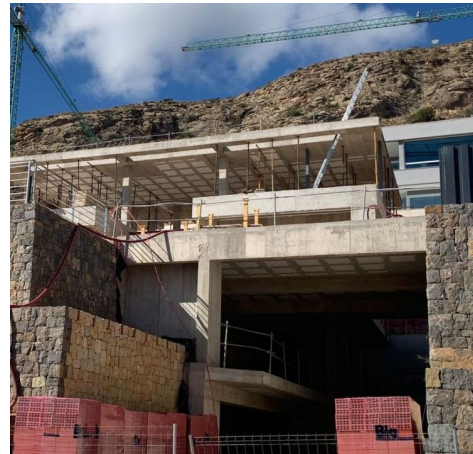

FOTO'S

COSTASELECT

KANTOOR IN SPANJE

Carrer les Capelletes 37-1
03726 Benitachell (Alicante)

KANTOOR IN NEDERLAND

Daam Fockemalaan 22
3818 KG Amersfoort

Tel. +31 (0)33 258 46 17

Mob. +31 (0)6 83 707 000