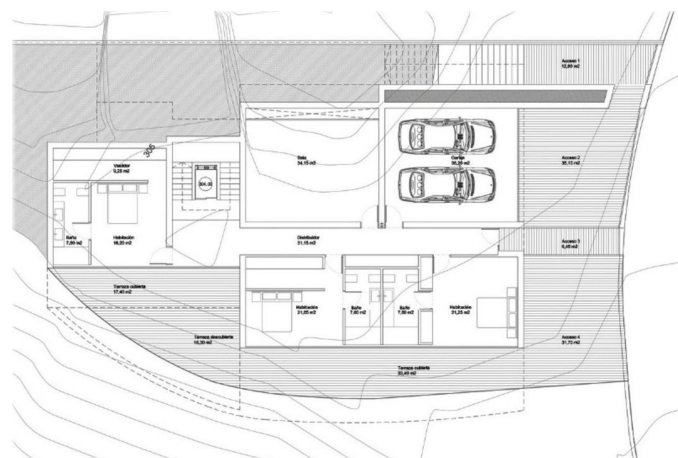

FOTO'S

KANTOOR IN SPANJE
Carrer les Capelletes 37-1
03726 Benitachell (Alicante)

KANTOOR IN NEDERLAND
Mollerusstraat 1
3743 BW Baarn

Tel. +31 (0)33 258 46 17
Mob. +31 (0)6 83 707 000