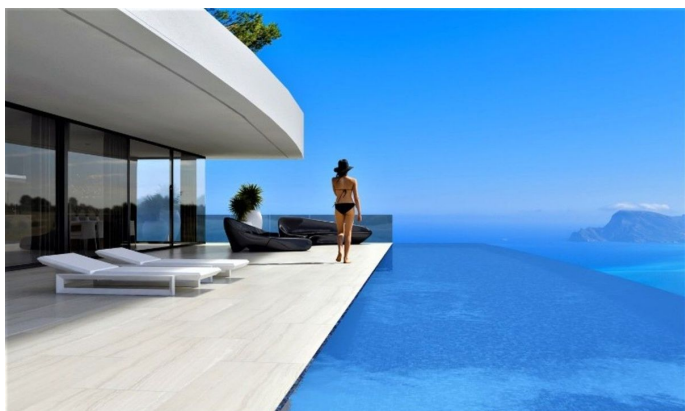

FOTO'S

KANTOOR IN SPANJE
Carrer les Capelletes 37-1
03726 Benitachell (Alicante)

KANTOOR IN NEDERLAND
Mollerusstraat 1
3743 BW Baarn

Tel. +31 (0)33 258 46 17
Mob. +31 (0)6 83 707 000