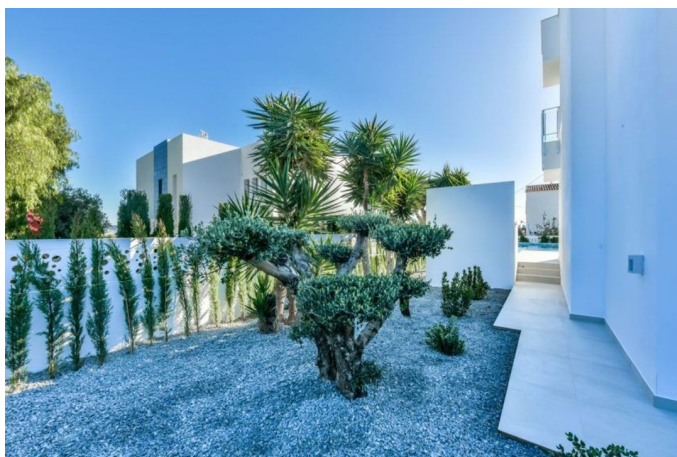

FOTO'S

COSTASELECT

KANTOOR IN SPANJE

Carrer les Capelletes 37-1
03726 Benitachell (Alicante)

KANTOOR IN NEDERLAND

Daam Fockemalaan 22
3818 KG Amersfoort

Tel. +31 (0)33 258 46 17

Mob. +31 (0)6 83 707 000