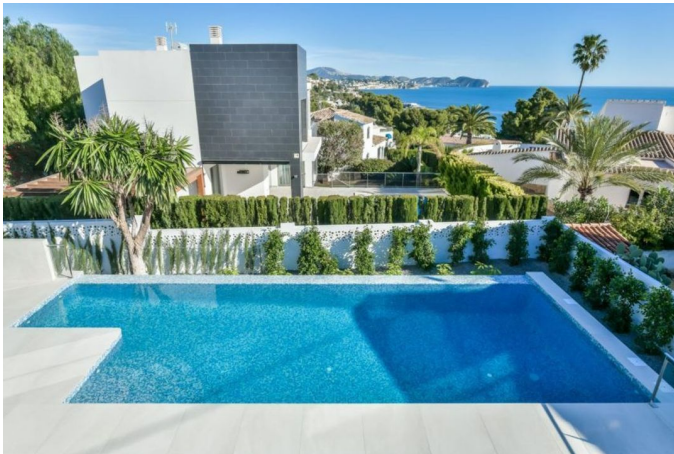

FOTO'S

COSTASELECT

KANTOOR IN SPANJE

Carrer les Capelletes 37-1
03726 Benitachell (Alicante)

KANTOOR IN NEDERLAND

Daam Fockemalaan 22
3818 KG Amersfoort

Tel. +31 (0)33 258 46 17

Mob. +31 (0)6 83 707 000