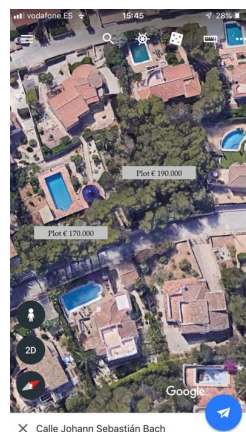

FOTO'S

KANTOOR IN SPANJE
Carrer les Capelletes 37-1
03726 Benitachell (Alicante)

KANTOOR IN NEDERLAND
Mollerusstraat 1
3743 BW Baarn

Tel. +31 (0)33 258 46 17
Mob. +31 (0)6 83 707 000