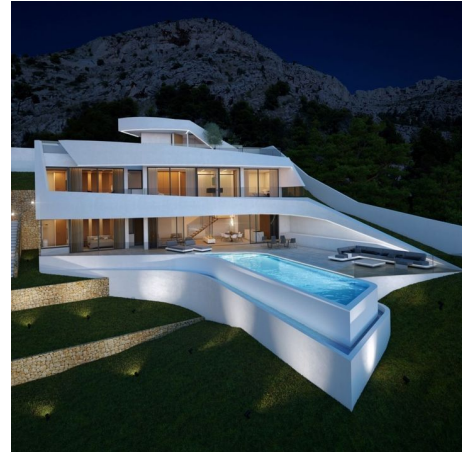

FOTO'S

COSTASELECT

KANTOOR IN SPANJE

Carrer les Capelletes 37-1
03726 Benitachell (Alicante)

KANTOOR IN NEDERLAND

Daam Fockemalaan 22
3818 KG Amersfoort

Tel. +31 (0)33 258 46 17

Mob. +31 (0)6 83 707 000