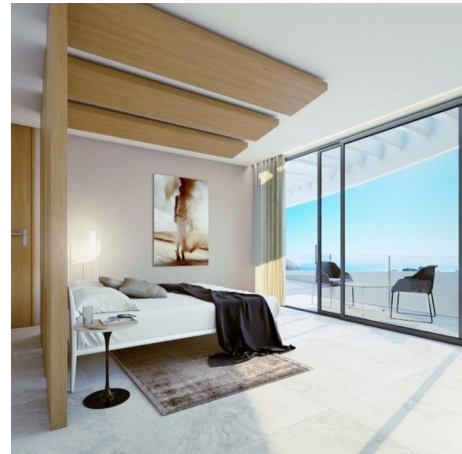

FOTO'S

KANTOOR IN SPANJE
Carrer les Capelletes 37-1
03726 Benitachell (Alicante)

KANTOOR IN NEDERLAND
Daam Fockemalaan 22
3818 KG Amersfoort

Tel. +31 (0)33 258 46 17
Mob. +31 (0)6 83 707 000