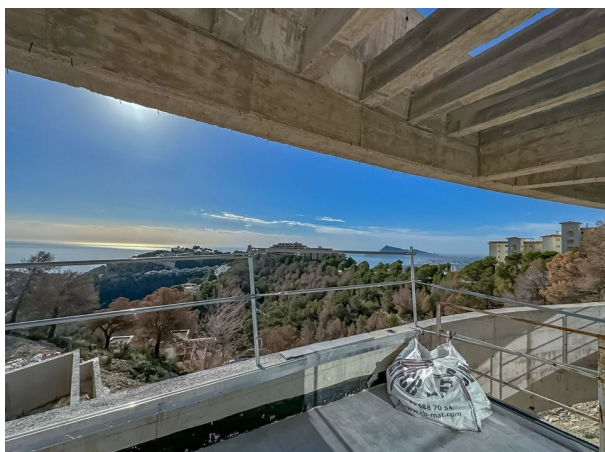

FOTO'S

KANTOOR IN SPANJE

Carrer les Capelletes 37-1
03726 Benitachell (Alicante)

KANTOOR IN NEDERLAND

Daam Fockemalaan 22
3818 KG Amersfoort

Tel. +31 (0)33 258 46 17
Mob. +31 (0)6 83 707 000