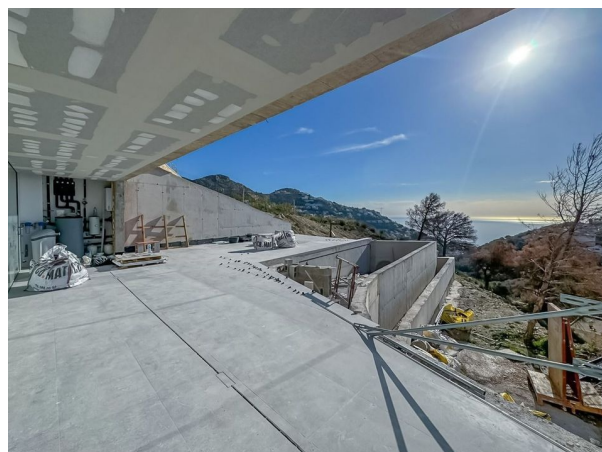

FOTO'S

KANTOOR IN SPANJE

Carrer les Capelletes 37-1
03726 Benitachell (Alicante)

KANTOOR IN NEDERLAND

Daam Fockemalaan 22
3818 KG Amersfoort

Tel. +31 (0)33 258 46 17
Mob. +31 (0)6 83 707 000