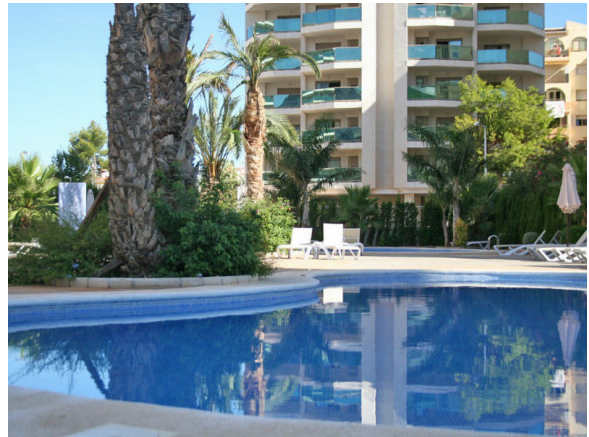

FOTO'S

KANTOOR IN SPANJE
Carrer les Capelletes 37-1
03726 Benitachell (Alicante)

KANTOOR IN NEDERLAND
Mollerusstraat 1
3743 BW Baarn

Tel. +31 (0)33 258 46 17
Mob. +31 (0)6 83 707 000